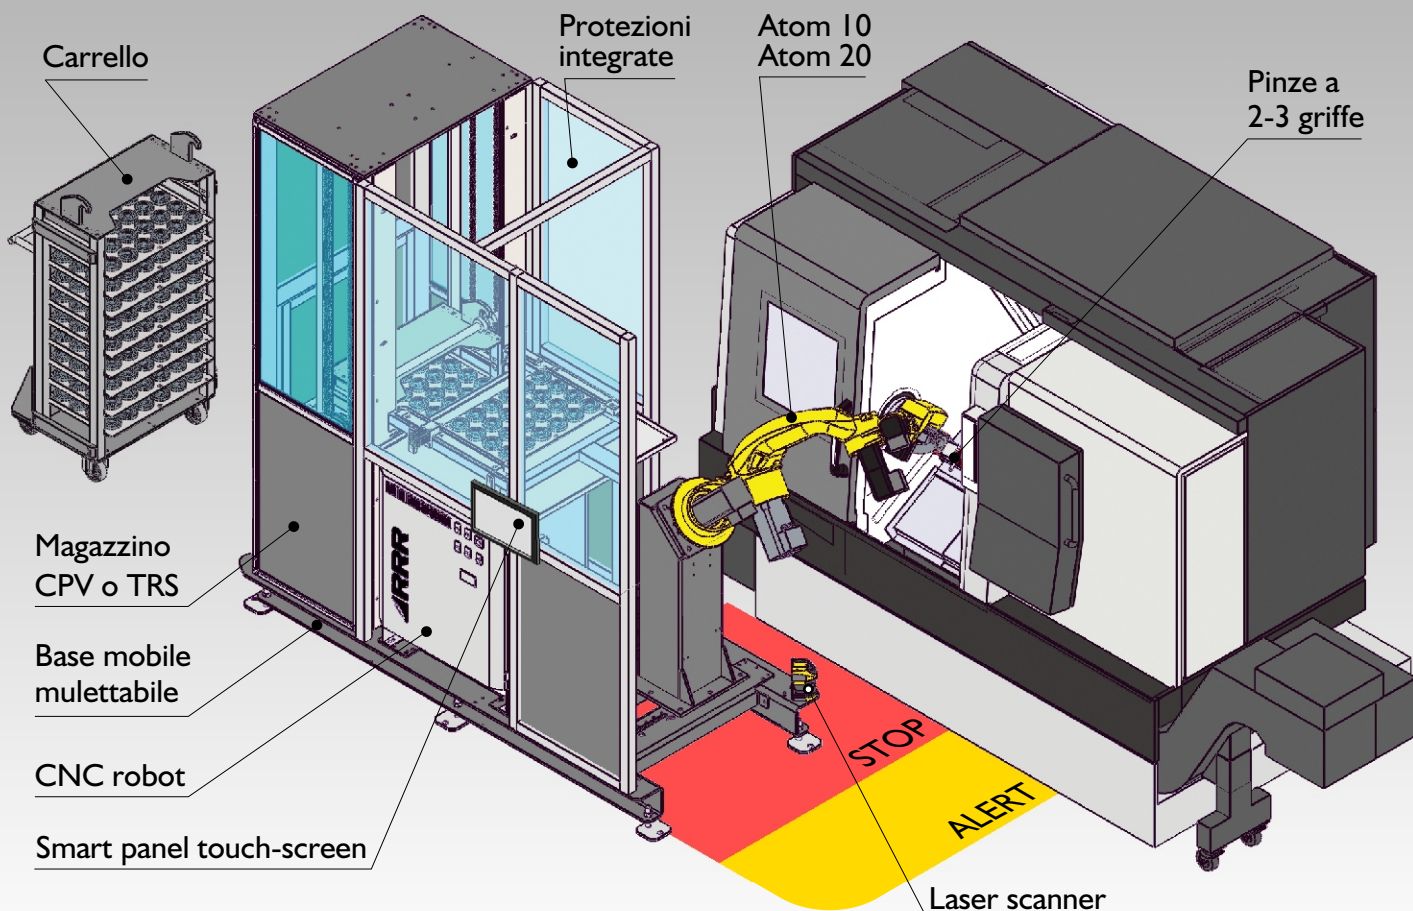

# METASTORE

MADE IN ITALY

SMART LOADER SOLUTIONS FOR COMPACT AND FLEXIBLE ROBOTIC AUTOMATIONS

**CELLA ROBOTIZZATA UNIVERSALE PER MACCHINE UTENSILI  
ROBOT CON MAGAZZINO INTEGRATO**

 **RRR** **ROBOTICA**  
AUTOMAZIONI INDUSTRIALI - ROBOT

### METASTORE TRS

MAGAZZINO A RICIRCOLO TRS  
N. 8 pile h. mm 485  
Diam. pz. est. max mm. 300

**Mod K10 TRS**  
robot portata 10 Kg

**Mod K20 TRS**  
robot portata 20 Kg

### METASTORE CPV

MAGAZZINO A CARRELLI CPV  
N. 10 vassoi  
mm. 600x400

**Mod K10 CPV**  
robot portata 10 Kg

**Mod K20 CPV**  
robot portata 20 Kg

SMART PANEL

LASER SCANNER

GRUPPI PINZA

**RENISHAW**  
**EQUATOR 300**

**RRROBOTICA**  
CELLA ROBOTIZZATA COLLABORATIVA  
MISURA PER COMPARAZIONE E MARCATURA LASER

ROBOT COLLABORATIVO — RRRobotica mod. Icon7  
MISURAZIONE — Renishaw Equator EQ300  
MARCATURA — Sisma Laser OEM 3000F Plus