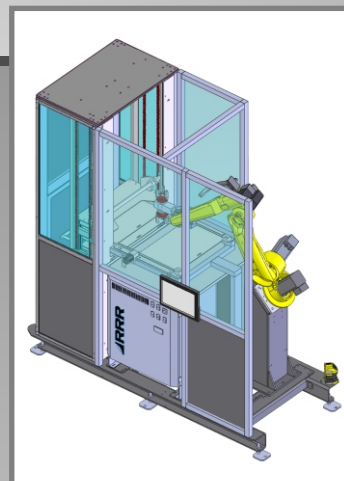

# METASTORE

MADE IN ITALY

SMART LOADER SOLUTIONS FOR COMPACT AND FLEXIBLE ROBOTIC AUTOMATIONS

**CELLA ROBOTIZZATA UNIVERSALE PER MACCHINE UTENSILI  
ROBOT CON MAGAZZINO INTEGRATO**

 **RRR** **ROBOTICA**  
AUTOMAZIONI INDUSTRIALI - ROBOT

### METASTORE TRS

MAGAZZINO A RICIRCOLO TRS  
N. 8 pile h. mm 485  
Diam. pz. est. max mm. 300

**Mod K10 TRS**  
robot portata 10 Kg

**Mod K20 TRS**  
robot portata 20 Kg

### METASTORE CPV

MAGAZZINO A CARRELLI CPV  
N. 10 vassoi  
mm. 600x400

**Mod K10 CPV**  
robot portata 10 Kg

**Mod K20 CPV**  
robot portata 20 Kg

SMART PANEL

LASER SCANNER

GRUPPI PINZA

**RENISHAW**  
**EQUATOR 300**

**RRROBOTICA**  
CELLA ROBOTIZZATA COLLABORATIVA  
MISURA PER COMPARAZIONE E MARCATURA LASER

ROBOT COLLABORATIVO — RRRobotica mod. Icon7  
MISURAZIONE — Renishaw Equator EQ300  
MARCATURA — Sisma Laser OEM 3000F Plus