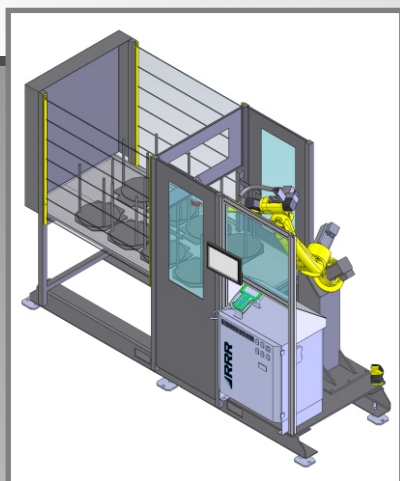

# METASTORE

MADE IN ITALY

SMART LOADER SOLUTIONS FOR COMPACT AND FLEXIBLE ROBOTIC AUTOMATIONS

**CELLA ROBOTIZZATA UNIVERSALE PER MACCHINE UTENSILI  
ROBOT CON MAGAZZINO INTEGRATO**

 **RRR** **ROBOTICA**  
AUTOMAZIONI INDUSTRIALI - ROBOT

### METASTORE TRS

MAGAZZINO A RICIRCOLO TRS  
N. 8 pile h. mm 485  
Diam. pz. est. max mm. 300

**Mod K10 TRS**  
robot portata 10 Kg

**Mod K20 TRS**  
robot portata 20 Kg

### METASTORE CPV

MAGAZZINO A CARRELLI CPV  
N. 10 vassoi  
mm. 600x400

**Mod K10 CPV**  
robot portata 10 Kg

**Mod K20 CPV**  
robot portata 20 Kg

SMART PANEL

LASER SCANNER

GRUPPI PINZA

**RENISHAW**  
**EQUATOR 300**

**RRROBOTICA**  
CELLA ROBOTIZZATA COLLABORATIVA  
MISURA PER COMPARAZIONE E MARCATURA LASER

ROBOT COLLABORATIVO — RRRobotica mod. Icon7  
MISURAZIONE — Renishaw Equator EQ300  
MARCATURA — Sisma Laser OEM 3000F Plus