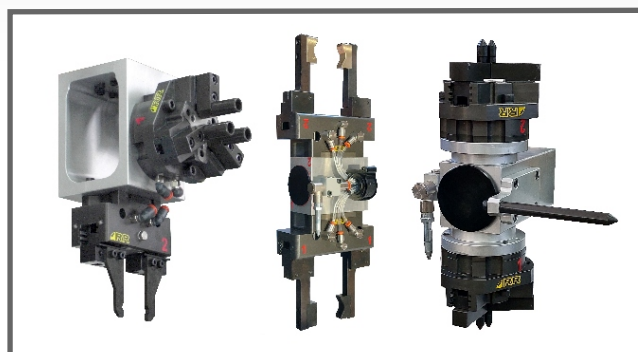

METASTORE TRS

MAGAZZINO A RICIRCOLO TRS
N. 8 pile h. mm 485
Diam. pz. est. max mm. 300

Mod K10 TRS
robot portata 10 Kg

Mod K20 TRS
robot portata 20 Kg

METASTORE CPV

MAGAZZINO A CARRELLI CPV
N. 10 vassoi
mm. 600x400

Mod K10 CPV
robot portata 10 Kg

Mod K20 CPV
robot portata 20 Kg