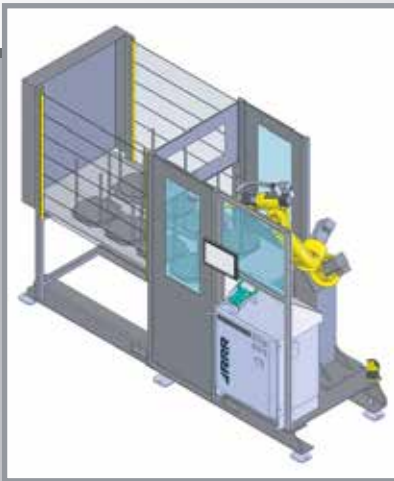

METASTORE

MADE IN ITALY

SMART LOADER SOLUTIONS FOR COMPACT AND FLEXIBLE ROBOTIC AUTOMATIONS

**CELLA ROBOTIZZATA UNIVERSALE PER MACCHINE UTENSILI
ROBOT CON MAGAZZINO INTEGRATO**

 **RRR** **ROBOTICA**
AUTOMAZIONI INDUSTRIALI - ROBOT

METASTORE TRS

MAGAZZINO A RICIRCOLO TRS
N. 8 pile h. mm 485
Diam. pz. est. max mm. 300

Mod K10 TRS
robot portata 10 Kg

Mod K20 TRS
robot portata 20 Kg

METASTORE CPV

MAGAZZINO A CARRELLI CPV
N. 10 vassoi
mm. 600x400

Mod K10 CPV
robot portata 10 Kg

Mod K20 CPV
robot portata 20 Kg

SMART PANEL

LASER SCANNER

GRUPPI PINZA