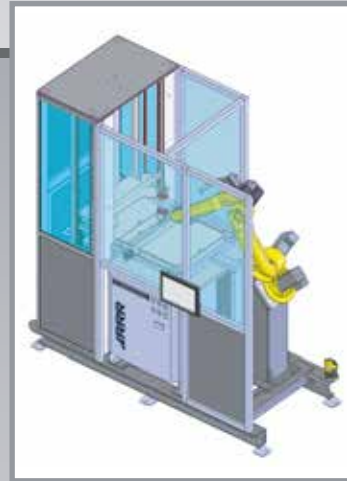

METASTORE

MADE IN ITALY

SMART LOADER SOLUTIONS FOR COMPACT AND FLEXIBLE ROBOTIC AUTOMATIONS

**CELLA ROBOTIZZATA UNIVERSALE PER MACCHINE UTENSILI
ROBOT CON MAGAZZINO INTEGRATO**

 **RRR** **ROBOTICA**
AUTOMAZIONI INDUSTRIALI - ROBOT

METASTORE TRS

MAGAZZINO A RICIRCOLO TRS
N. 8 pile h. mm 485
Diam. pz. est. max mm. 300

Mod K10 TRS
robot portata 10 Kg

Mod K20 TRS
robot portata 20 Kg

METASTORE CPV

MAGAZZINO A CARRELLI CPV
N. 10 vassoi
mm. 600x400

Mod K10 CPV
robot portata 10 Kg

Mod K20 CPV
robot portata 20 Kg

SMART PANEL

LASER SCANNER

GRUPPI PINZA