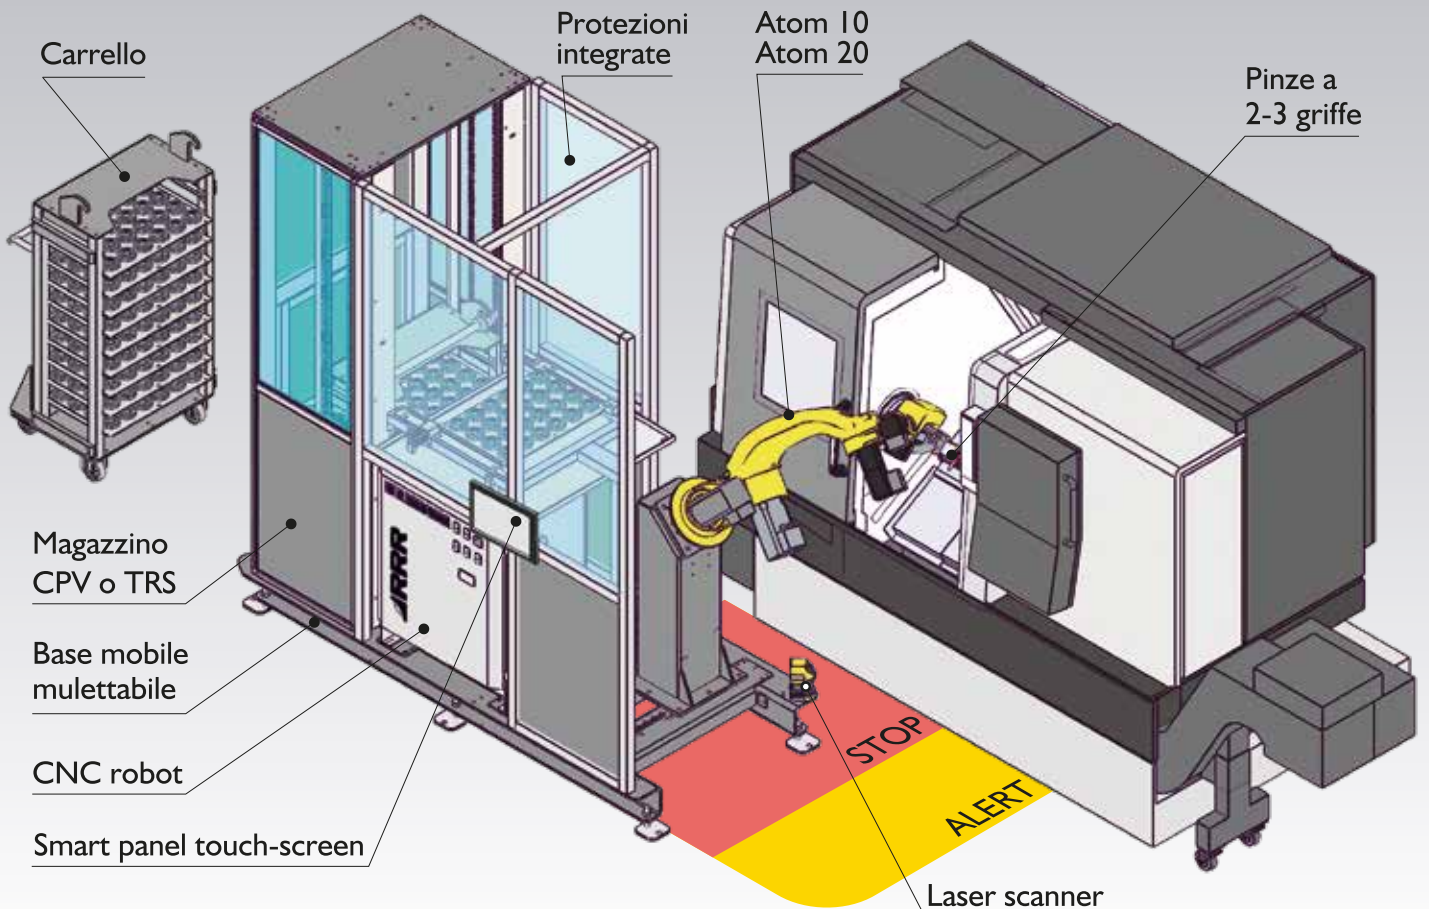

METASTORE TRS

MAGAZZINO A RICIRCOLO TRS
N. 8 pile h. mm 485
Diam. pz. est. max mm. 300

Mod K10 TRS
robot portata 10 Kg

Mod K20 TRS
robot portata 20 Kg

METASTORE CPV

MAGAZZINO A CARRELLI CPV
N. 10 vassoi
mm. 600x400

Mod K10 CPV
robot portata 10 Kg

Mod K20 CPV
robot portata 20 Kg

SMART PANEL

LASER SCANNER

GRUPPI PINZA